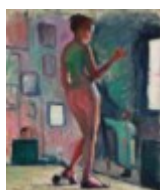

LOT 815
ALBERT MARQUET (1875-1947)
Nu dans un atelier d'ami
oil on canvas
21 1/2 x 18 1/8 in. (54.5 x 46 cm.)

ESTIMATE
$70,000 - $100,000

PRICE REALIZED